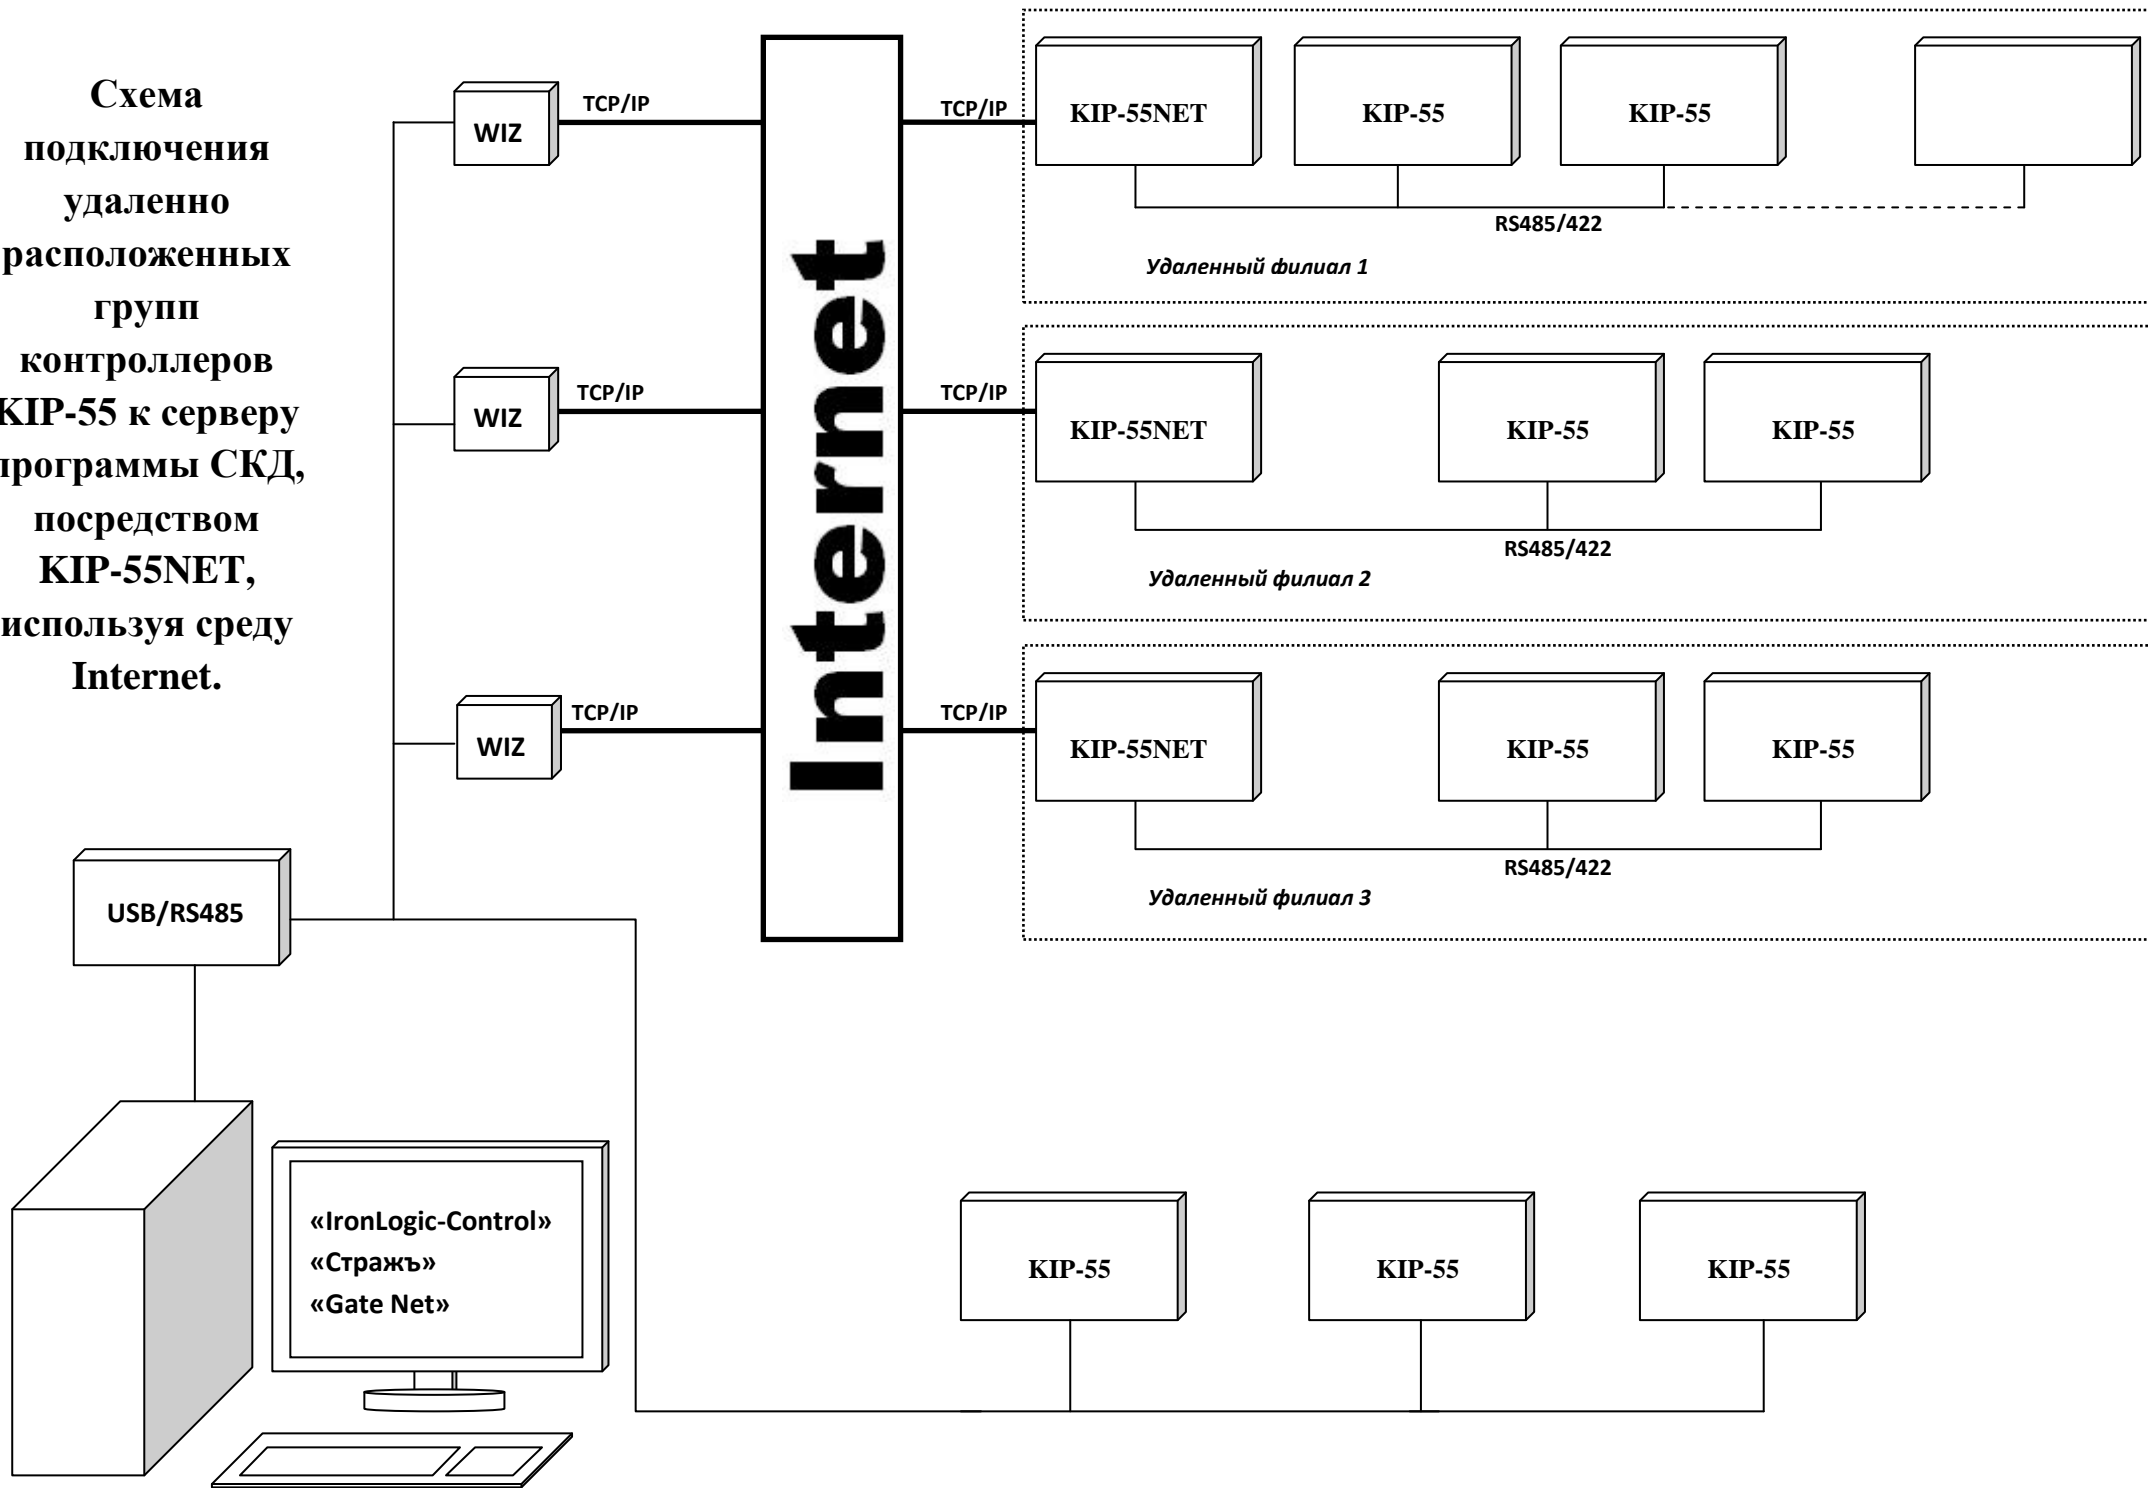

**Схема  
подключения  
удаленно  
расположенных  
групп  
контроллеров  
KIP-55 к серверу  
программы СКД,  
посредством  
KIP-55NET,  
используя среду  
Internet.**

**Вариант 2**

[www.abrait.com](http://www.abrait.com)