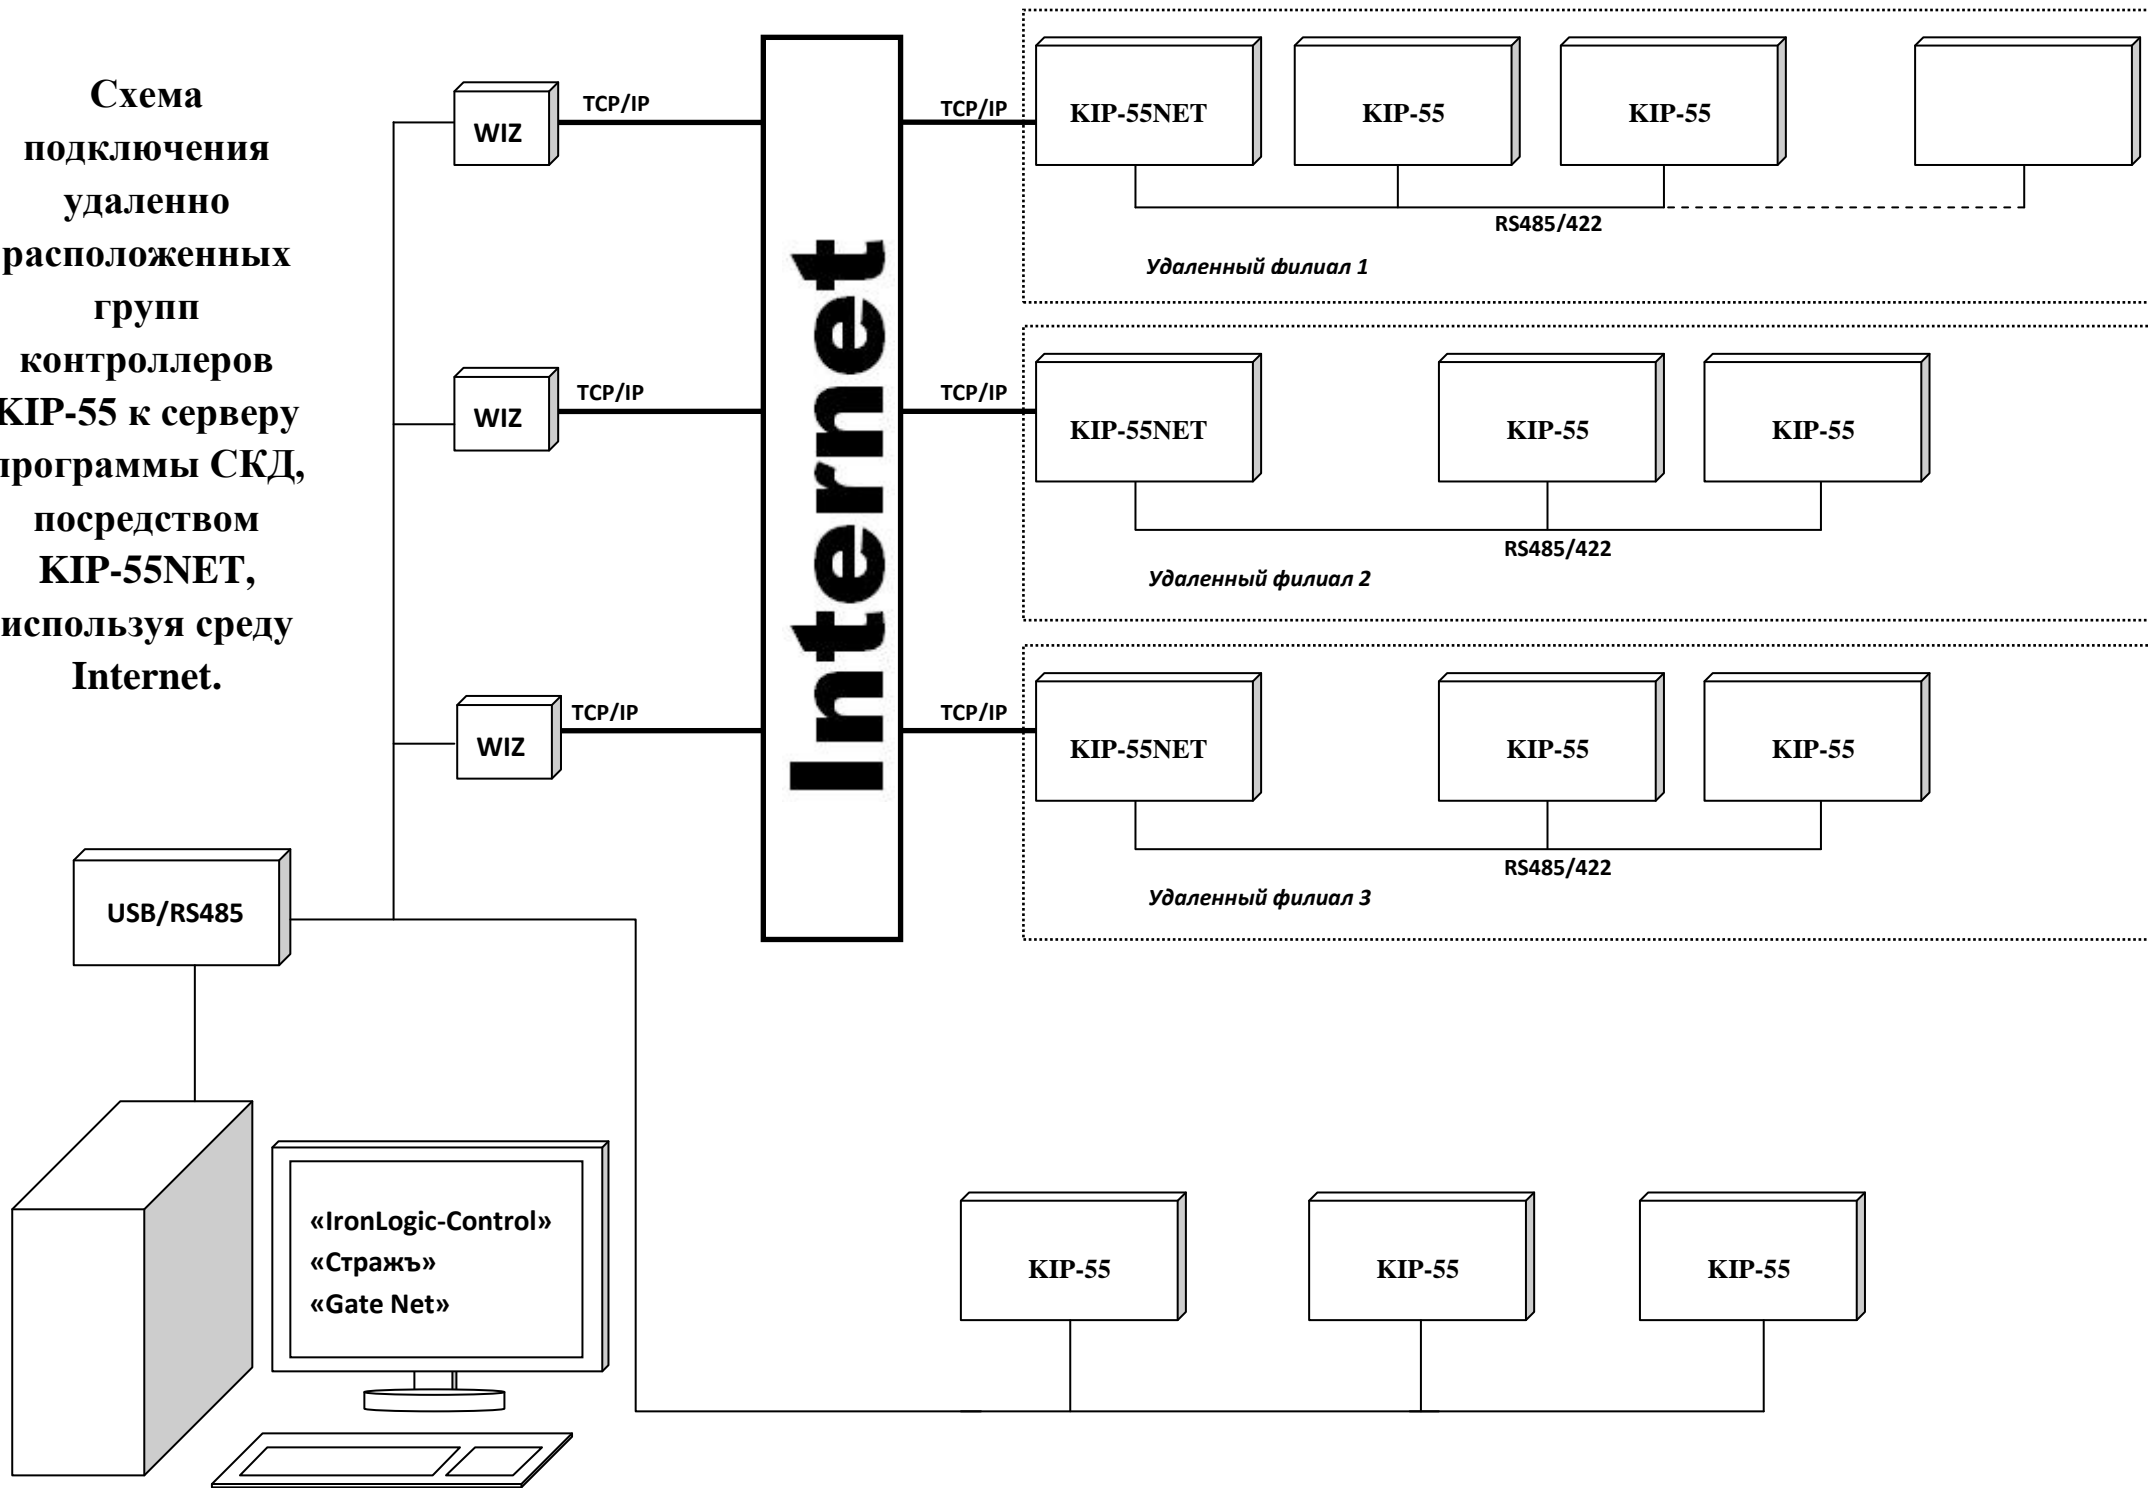

Схема
подключения
удаленно
расположенных
групп
контроллеров
KIP-55 к серверу
программы СКД,
посредством
KIP-55NET,
используя среду
Internet.

Вариант 2

www.abrait.com